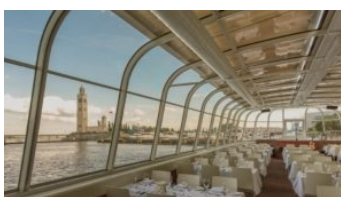

## Spectacle immersif sur l'eau

Le Bateau-Mouche au Vieux-Port de Montréal

Montréal, Québec, Canada, 2017

Le Bateau-Mouche au Vieux-Port de Montréal est une véritable icône touristique. Lancé en 1992, l'année du 350<sup>e</sup> anniversaire de Montréal, le Bateau-Mouche s'est taillé une place de choix dans les attractions de la métropole, grâce à ses soupers croisières intimes offrant une vue imprenable sur Montréal. À l'occasion de son 25<sup>e</sup> anniversaire et en marge des célébrités du 375<sup>e</sup> de la ville, le Bateau-Mouche renouvelle son offre en ajoutant trois tableaux lumineux immersifs accompagnés d'une trame sonore originale au programme de ses croisières nocturnes. L'équipe du Bateau-Mouche a fait appel à XYZ pour concevoir, réaliser et programmer ce spectacle musique, son et lumière unique.

# Description

---

L'équipe d'XYZ s'est inspirée de la structure distinctive du bateau pour intégrer des bandes de LED à ses montants métalliques. En collaboration avec le directeur musical, la metteure en scène et l'équipe du Bateau-Mouche, les créateurs d'XYZ ont réalisé trois tableaux lumineux ludiques qui se déploient au rythme de la trame sonore et mettent en valeur l'armature ajourée du Bateau-Mouche. Les passagers vivent une expérience surprenante qui bonifie leur croisière de façon originale.

En addition à ce nouveau spectacle, les experts intégrateurs d'XYZ ont rafraîchi l'équipement audio du Bateau-Mouche en y installant un nouveau système de son plus puissant. Les enceintes permettent une meilleure couverture tout en étant discrètement intégrées à la structure du bateau. Des micros sans fil et une console ont complètent ce nouvel équipement.